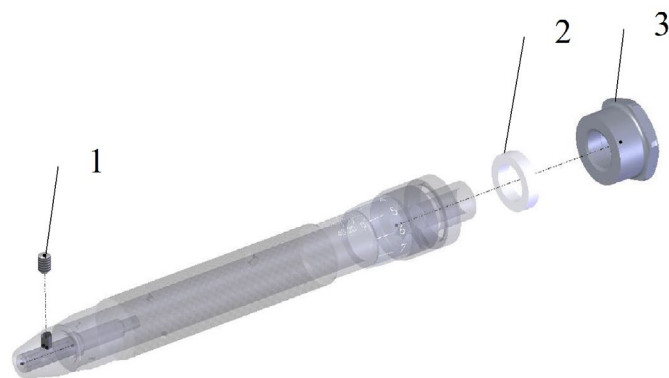

Les Tournevis dynamométriques de type TR sont livrés **SANS** douille de réduction STD **AVEC** une bague d'identification de couleur rouge (ø1.2).

Tous les tournevis (1) sont livrés dans une boîte (2) de 80 x 110mm , avec la vis de blocage mèche STD !

FOURNITURES À COMMANDER SÉPARÉMENT	CODE ARTICLE		PRIX EN CHF
Douille de réduction STD $\phi 0.5$ à $\phi 2.5$	10-0006-XXX		
Bague d'identification TR STD $\phi 0.5$ à $\phi 3.00$	10-0018-XXX		
Mèches STD $\phi 0.5$ à $\phi 3.00$	10-0001-XXX		

FOURNITURES SAV	CODE ARTICLE	PRIX EN CHF
Vis de blocage mèche STD	10-0016-002	
Bague en téflon	10-XXX-XXX	
Tourelle TR	10-0017-004	

TYPE		CODE ARTICLE	PRIX EN CHF
TR-10	Déclenchement horaire et anti-horaire 5 – 55 mNm	01-0003-010	547.00
TR-20	Déclenchement horaire et blocage anti-horaire 5 – 55 mNm	01-0003-020	582.00
TR-30	Déclenchement anti-horaire et blocage horaire 5 – 55 mNm	01-0003-030	582.00