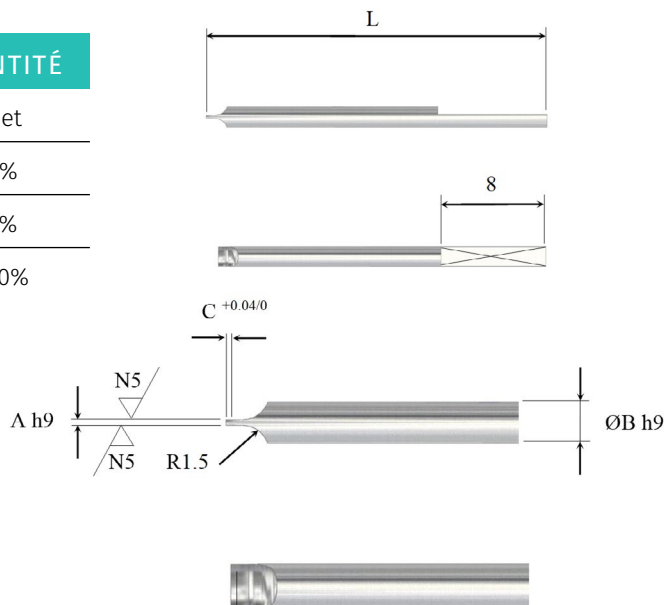

CODE ARTICLE		Ø DE MÈCHE	PRIX EN CHF
10-0001-005	Mèche STD pour vis à fente	$\varnothing 0.50$	9.10
10-0001-006	Mèche STD pour vis à fente	$\varnothing 0.60$	9.10
10-0001-007	Mèche STD pour vis à fente	$\varnothing 0.70$	9.10
10-0001-008	Mèche STD pour vis à fente	$\varnothing 0.80$	9.10
10-0001-009	Mèche STD pour vis à fente	$\varnothing 0.90$	9.10
10-0001-010	Mèche STD pour vis à fente	$\varnothing 1.00$	9.10
10-0001-011	Mèche STD pour vis à fente	$\varnothing 1.10$	9.10
10-0001-012	Mèche STD pour vis à fente	$\varnothing 1.20$	9.10
10-0001-013	Mèche STD pour vis à fente	$\varnothing 1.30$	9.10
10-0001-014	Mèche STD pour vis à fente	$\varnothing 1.40$	9.10
10-0001-015	Mèche STD pour vis à fente	$\varnothing 1.50$	9.10
10-0001-016	Mèche STD pour vis à fente	$\varnothing 1.60$	9.10
10-0001-018	Mèche STD pour vis à fente	$\varnothing 1.80$	9.10
10-0001-020	Mèche STD pour vis à fente	$\varnothing 2.00$	9.10
10-0001-025	Mèche STD pour vis à fente	$\varnothing 2.50$	9.10
10-0001-030	Mèche STD pour vis à fente	$\varnothing 3.00$	9.10
10-0001-000	Jeu complet de mèches	$\varnothing 0.5$ à 2.00	127.40

REMISE DE QUANTITÉ

0 à 9 pièces	net
10 pièces	3%
20 pièces	5%
50 pièces	10%

Ah9	ØB H9	C +0.04/0	L
0.1	0.5	0.15	22
0.12	0.6	0.15	22
0.14	0.7	0.18	22
0.14	0.8	0.18	22
0.14	0.9	0.18	22
0.14	1.0	0.18	22
0.14	1.1	0.18	22
0.14	1.2	0.18	22
0.16	1.3	0.2	29
0.16	1.4	0.2	29
0.16	1.5	0.2	29
0.16	1.6	0.2	29
0.2	1.8	0.25	29
0.2	2.0	0.25	29
0.25	2.5	0.28	29
0.25	3.0	0.28	29