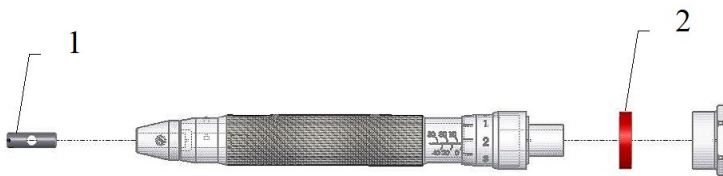

FOURNITURES À COMMANDER SÉPARÉMENT	CODE ARTICLE		PRIX EN CHF
Douille de réduction STD $\phi 0.5$ à $\phi 2.5$	10-0006-XXX		
Bague d'identification TR STD $\phi 0.5$ à $\phi 3.00$	10-0018-XXX		
Mèches STD $\phi 0.5$ à $\phi 3.00$	10-0001-XXX