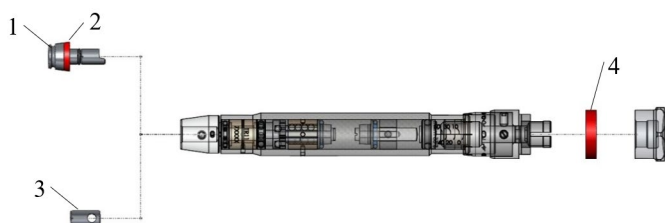

TYPE		CODE ARTICLE	PRIX EN CHF
TR-11	Tournevis dynamométrique ACR à affichage Déclenchement horaire et anti-horaire 5 – 55 mNm	01-0003-011	
TR-21	Tournevis dynamométrique ACR à affichage Déclenchement horaire et blocage anti-horaire 5 – 55 mNm	01-0003-021	
TR-31	Tournevis dynamométrique ACR à affichage Déclenchement anti-horaire et blocage horaire 5 – 55 mNm	01-0003-031	

Les Tournevis dynamométriques de type TR-ACR sont livrés **SANS** douille de réduction et **AVEC** une bague d'identification de couleur rouge (ø1.2).

Tous les tournevis (1) sont livrés dans une boîte (2) de 80 x 110 mm, avec la vis de blocage de l'embout ACR !

FOURNITURES À COMMANDER SÉPARÉMENT	CODE ARTICLE		PRIX EN CHF
Adaptateur changement rapide $\varnothing 0.5$ à $\varnothing 3.00$	10-0008-XXX		
Bague d'identification ACR	10-0005-XXX		
Douille de réduction ACR $\varnothing 0.5$ à $\varnothing 2.50$	10-0007-XXX		
Bague d'identification TR $\varnothing 0.5$ à $\varnothing 3.00$	10-0018-XXX		
Mèches STD $\varnothing 0.5$ à $\varnothing 3.00$	10-0001-XXX		