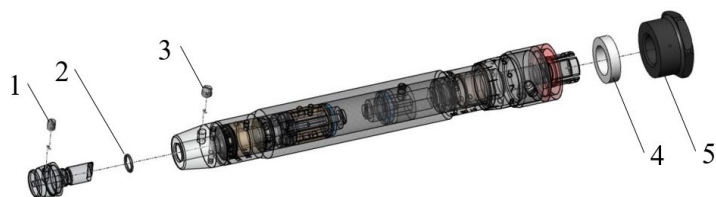

FOURNITURES SAV	CODE ARTICLE	PRIX EN CHF
Vis de blocage mèche ACR	10-0016-001	
Joint O-Ring ACR	10-0013-001	
Vis de blocage ACR ou douille ACR	10-0016-002	
Bague en téflon	10-0017-XXX	
Tourelle	10-0017-XXX