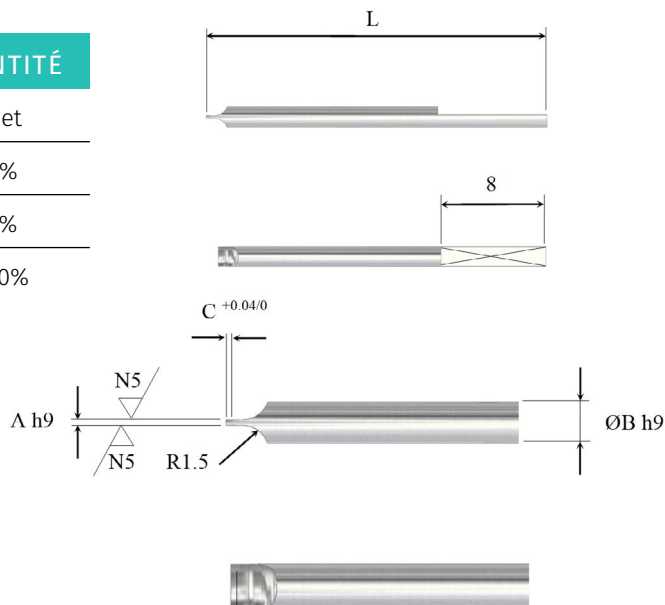

## REMISE DE QUANTITÉ

0 à 9 pièces	net	50 à 99 pièces	8%
10 à 49 pièces	5%	100 pièces et +	10%

CODE ARTICLE		Ø DE MÈCHE	PRIX EN CHF
10-0001-005	Mèche STD pour vis à fente	$\varnothing 0.50$	9.10
10-0001-006	Mèche STD pour vis à fente	$\varnothing 0.60$	9.10
10-0001-007	Mèche STD pour vis à fente	$\varnothing 0.70$	9.10
10-0001-008	Mèche STD pour vis à fente	$\varnothing 0.80$	9.10
10-0001-009	Mèche STD pour vis à fente	$\varnothing 0.90$	9.10
10-0001-010	Mèche STD pour vis à fente	$\varnothing 1.00$	9.10
10-0001-011	Mèche STD pour vis à fente	$\varnothing 1.10$	9.10
10-0001-012	Mèche STD pour vis à fente	$\varnothing 1.20$	9.10
10-0001-013	Mèche STD pour vis à fente	$\varnothing 1.30$	9.10
10-0001-014	Mèche STD pour vis à fente	$\varnothing 1.40$	9.10
10-0001-015	Mèche STD pour vis à fente	$\varnothing 1.50$	9.10
10-0001-016	Mèche STD pour vis à fente	$\varnothing 1.60$	9.10
10-0001-018	Mèche STD pour vis à fente	$\varnothing 1.80$	9.10
10-0001-020	Mèche STD pour vis à fente	$\varnothing 2.00$	9.10
10-0001-025	Mèche STD pour vis à fente	$\varnothing 2.50$	9.10
10-0001-030	Mèche STD pour vis à fente	$\varnothing 3.00$	9.10
10-0001-000	Jeu complet de mèches	$\varnothing 0.5$ à $2.00$	127.40

**REMISE DE QUANTITÉ**

0 à 9 pièces	net
10 pièces	3%
20 pièces	5%
50 pièces	10%

Ah9	ØB H9	C <sup>+0.04/0</sup>	L
0.1	0.5	0.15	22
0.12	0.6	0.15	22
0.14	0.7	0.18	22
0.14	0.8	0.18	22
0.14	0.9	0.18	22
0.14	1.0	0.18	22
0.14	1.1	0.18	22
0.14	1.2	0.18	22
0.16	1.3	0.2	29
0.16	1.4	0.2	29
0.16	1.5	0.2	29
0.16	1.6	0.2	29
0.2	1.8	0.25	29
0.2	2.0	0.25	29
0.25	2.5	0.28	29
0.25	3.0	0.28	29