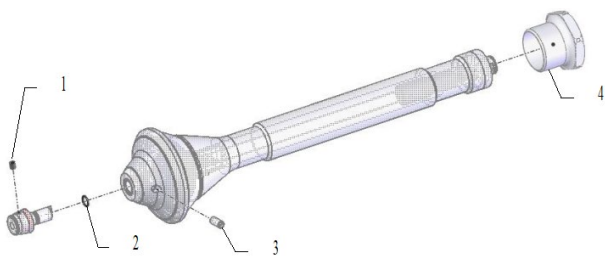

FOURNITURES SAV	CODE ARTICLE	PRIX EN CHF
Vis de blocage mèche ACR	10-0016-001	
Joint O-Ring ACR	10-0013-001	
Vis de blocage mèche STD	10-0016-003	
Tourelle	10-0014-XXX