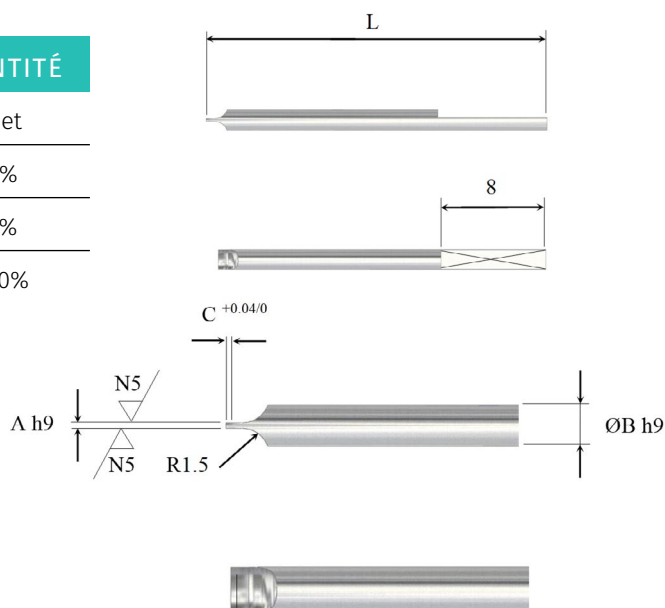

Les Couplemètres ACR sont livrés **AVEC** une douille de réduction de $\phi 1.2$ mais **SANS** adaptateur ACR et sans mèches STD, ces fournitures doivent être commandées séparément.

Tous les couplemètres (1) sont livrés dans une mallette (2) de 80 x 110mm avec une douille de réduction STD de $\phi 1.2$ mm et la vis de blocage mèche STD !

REMISE DE QUANTITÉ

0 à 9 pièces	net	50 à 99 pièces	8%
10 à 49 pièces	5%	100 pièces et +	10%

CODE ARTICLE		Ø DE MÈCHE	PRIX EN CHF
10-0001-005	Mèche STD pour vis à fente	$\varnothing 0.50$	9.10
10-0001-006	Mèche STD pour vis à fente	$\varnothing 0.60$	9.10
10-0001-007	Mèche STD pour vis à fente	$\varnothing 0.70$	9.10
10-0001-008	Mèche STD pour vis à fente	$\varnothing 0.80$	9.10
10-0001-009	Mèche STD pour vis à fente	$\varnothing 0.90$	9.10
10-0001-010	Mèche STD pour vis à fente	$\varnothing 1.00$	9.10
10-0001-011	Mèche STD pour vis à fente	$\varnothing 1.10$	9.10
10-0001-012	Mèche STD pour vis à fente	$\varnothing 1.20$	9.10
10-0001-013	Mèche STD pour vis à fente	$\varnothing 1.30$	9.10
10-0001-014	Mèche STD pour vis à fente	$\varnothing 1.40$	9.10
10-0001-015	Mèche STD pour vis à fente	$\varnothing 1.50$	9.10
10-0001-016	Mèche STD pour vis à fente	$\varnothing 1.60$	9.10
10-0001-018	Mèche STD pour vis à fente	$\varnothing 1.80$	9.10
10-0001-020	Mèche STD pour vis à fente	$\varnothing 2.00$	9.10
10-0001-025	Mèche STD pour vis à fente	$\varnothing 2.50$	9.10
10-0001-030	Mèche STD pour vis à fente	$\varnothing 3.00$	9.10
10-0001-000	Jeu complet de mèches	$\varnothing 0.5$ à 2.00	127.40

REMISE DE QUANTITÉ

0 à 9 pièces	net
10 pièces	3%
20 pièces	5%
50 pièces	10%

Ah9	ØB H9	C +0.04/0	L
0.1	0.5	0.15	22
0.12	0.6	0.15	22
0.14	0.7	0.18	22
0.14	0.8	0.18	22
0.14	0.9	0.18	22
0.14	1.0	0.18	22
0.14	1.1	0.18	22
0.14	1.2	0.18	22
0.16	1.3	0.2	29
0.16	1.4	0.2	29
0.16	1.5	0.2	29
0.16	1.6	0.2	29
0.2	1.8	0.25	29
0.2	2.0	0.25	29
0.25	2.5	0.28	29
0.25	3.0	0.28	29