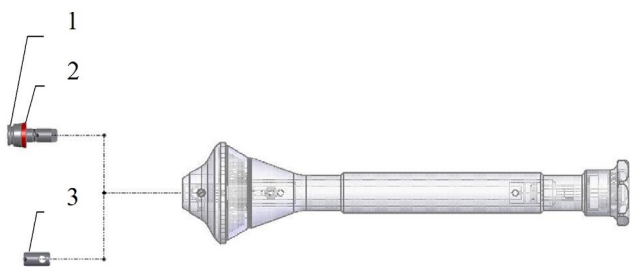

Les Couplemètres ACR sont livrés **AVEC** une douille de réduction de $\phi 1.2$ mais **SANS** adaptateur ACR et sans mèches STD, ces fournitures doivent être commandées séparément.

Tous les couplemètres (1) sont livrés dans une mallette (2) de 80 x 110mm avec une douille de réduction STD de $\phi 1.2$ mm et la vis de blocage mèche STD !

FOURNITURES À COMMANDER SÉPARÉMENT	CODE ARTICLE		PRIX EN CHF
Adaptateur changement rapide $\varnothing 0.5$ à $\varnothing 2.00$	10-0008-XXX		
Bague d'identification ACR	10-0005-XXX		
Douille de réduction ACR $\varnothing 0.5$ à $\varnothing 2.00$	10-0007-XXX		
Mèches STD $\varnothing 0.5$ à $\varnothing 2.00$	10-0001-XXX		