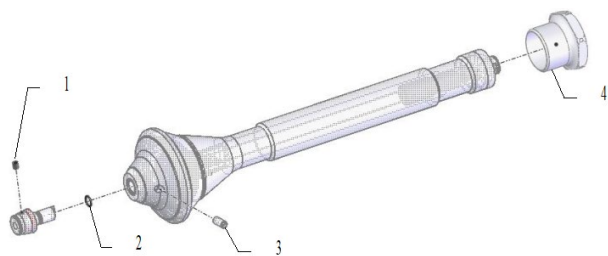

FOURNITURES SAV	CODE ARTICLE	PRIX EN CHF
Vis de blocage mèche ACR	10-0016-001	
Joint O-Ring ACR	10-0013-001	
Vis de blocage mèche STD	10-0016-003	
Tourelle	10-0014-XXX