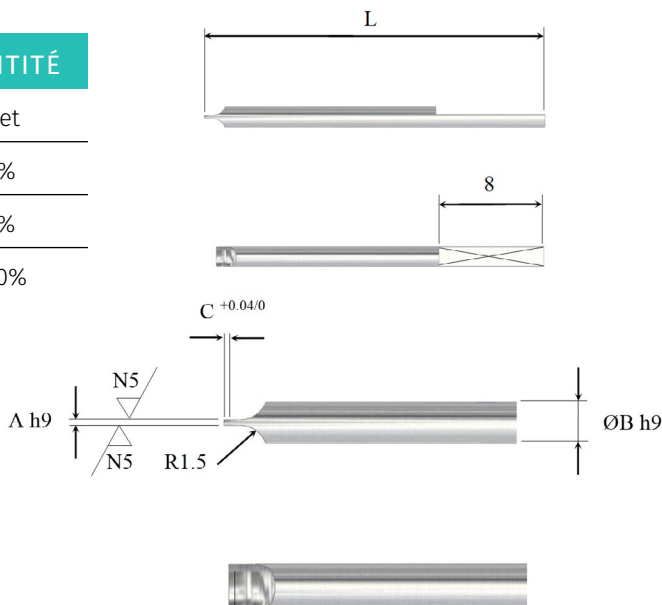

Les Couplemètres ACR sont livrés **AVEC** une douille de réduction de $\phi 1.2$ mais **SANS** adaptateur ACR et sans mèches STD, ces fournitures doivent être commandées séparément.

Tous les couplemètres (1) sont livrés dans une mallette (2) de 80 x 110mm avec une douille de réduction STD de $\phi 1.2$ mm et la vis de blocage mèche STD !

REMISE DE QUANTITÉ

0 à 9 pièces	net	50 à 99 pièces	8%
10 à 49 pièces	5%	100 pièces et +	10%

CODE ARTICLE		Ø DE MÈCHE	PRIX EN CHF
10-0001-005	Mèche STD pour vis à fente	$\varnothing 0.50$	9.10
10-0001-006	Mèche STD pour vis à fente	$\varnothing 0.60$	9.10
10-0001-007	Mèche STD pour vis à fente	$\varnothing 0.70$	9.10
10-0001-008	Mèche STD pour vis à fente	$\varnothing 0.80$	9.10
10-0001-009	Mèche STD pour vis à fente	$\varnothing 0.90$	9.10
10-0001-010	Mèche STD pour vis à fente	$\varnothing 1.00$	9.10
10-0001-011	Mèche STD pour vis à fente	$\varnothing 1.10$	9.10
10-0001-012	Mèche STD pour vis à fente	$\varnothing 1.20$	9.10
10-0001-013	Mèche STD pour vis à fente	$\varnothing 1.30$	9.10
10-0001-014	Mèche STD pour vis à fente	$\varnothing 1.40$	9.10
10-0001-015	Mèche STD pour vis à fente	$\varnothing 1.50$	9.10
10-0001-016	Mèche STD pour vis à fente	$\varnothing 1.60$	9.10
10-0001-018	Mèche STD pour vis à fente	$\varnothing 1.80$	9.10
10-0001-020	Mèche STD pour vis à fente	$\varnothing 2.00$	9.10
10-0001-025	Mèche STD pour vis à fente	$\varnothing 2.50$	9.10
10-0001-030	Mèche STD pour vis à fente	$\varnothing 3.00$	9.10
10-0001-000	Jeu complet de mèches	$\varnothing 0.5$ à 2.00	127.40

REMISE DE QUANTITÉ

0 à 9 pièces	net
10 pièces	3%
20 pièces	5%
50 pièces	10%

Ah9	ØB H9	C +0.04/0	L
0.1	0.5	0.15	22
0.12	0.6	0.15	22
0.14	0.7	0.18	22
0.14	0.8	0.18	22
0.14	0.9	0.18	22
0.14	1.0	0.18	22
0.14	1.1	0.18	22
0.14	1.2	0.18	22
0.16	1.3	0.2	29
0.16	1.4	0.2	29
0.16	1.5	0.2	29
0.16	1.6	0.2	29
0.2	1.8	0.25	29
0.2	2.0	0.25	29
0.25	2.5	0.28	29
0.25	3.0	0.28	29